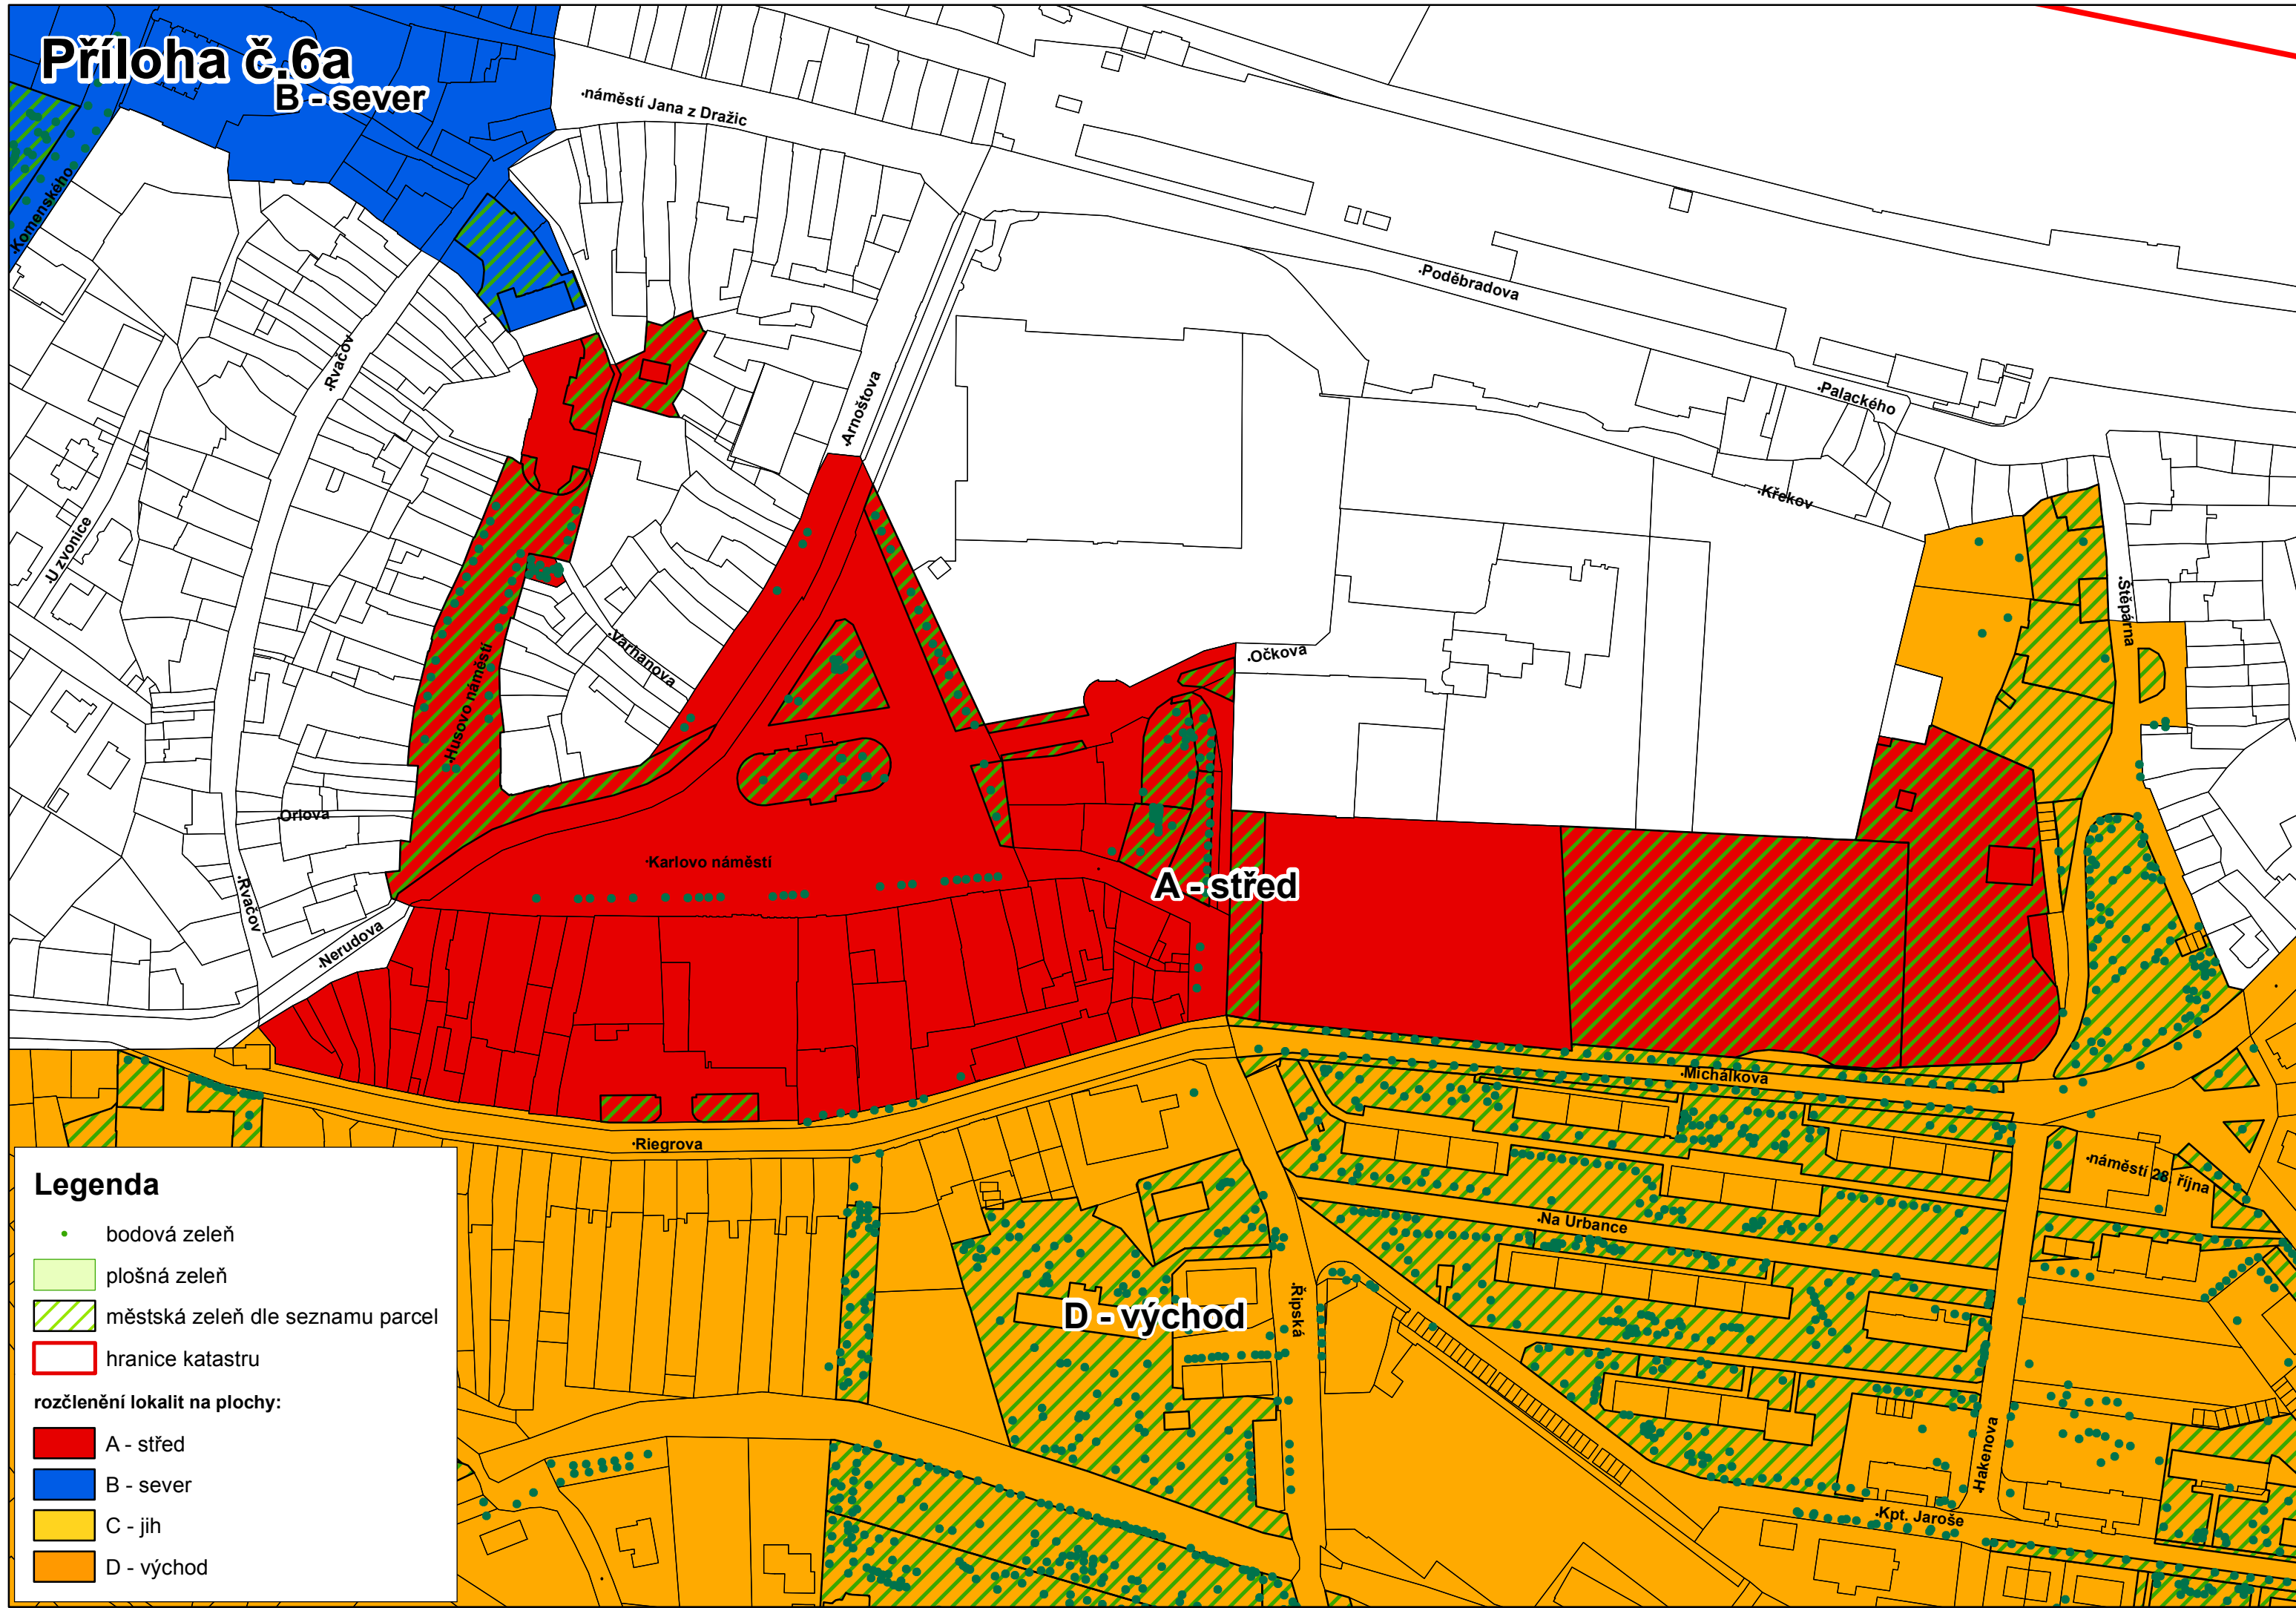

Příloha č.6a

B - sever

Legenda

- bodová zeleň
- plošná zeleň
- ▨ městská zeleň dle seznamu parcel
- hranice katastru

rozčlenění lokalit na plochy:

- A - střed
- B - sever
- C - jih
- D - východ