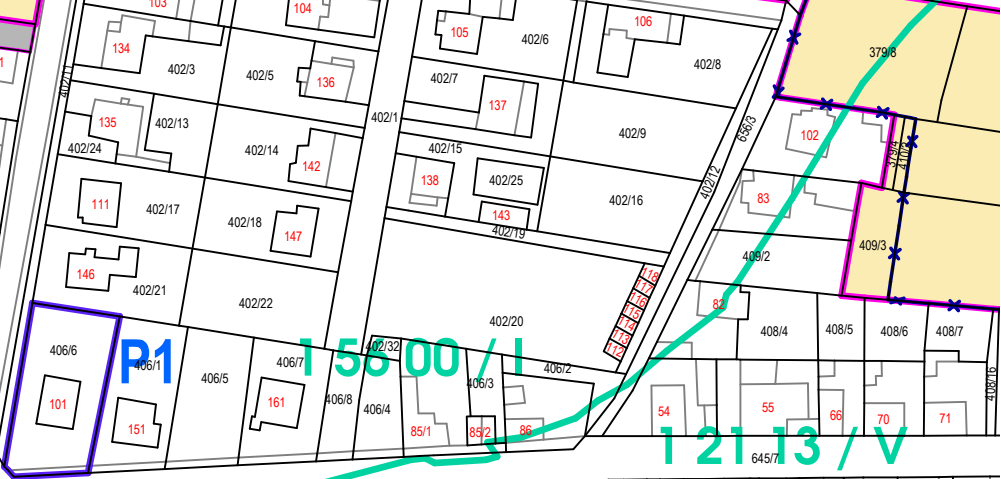

# Příloha ZPF 1

V lukách

1 56 00 / I

U Mesiny

1 56 00 / I

1 21 13 / V