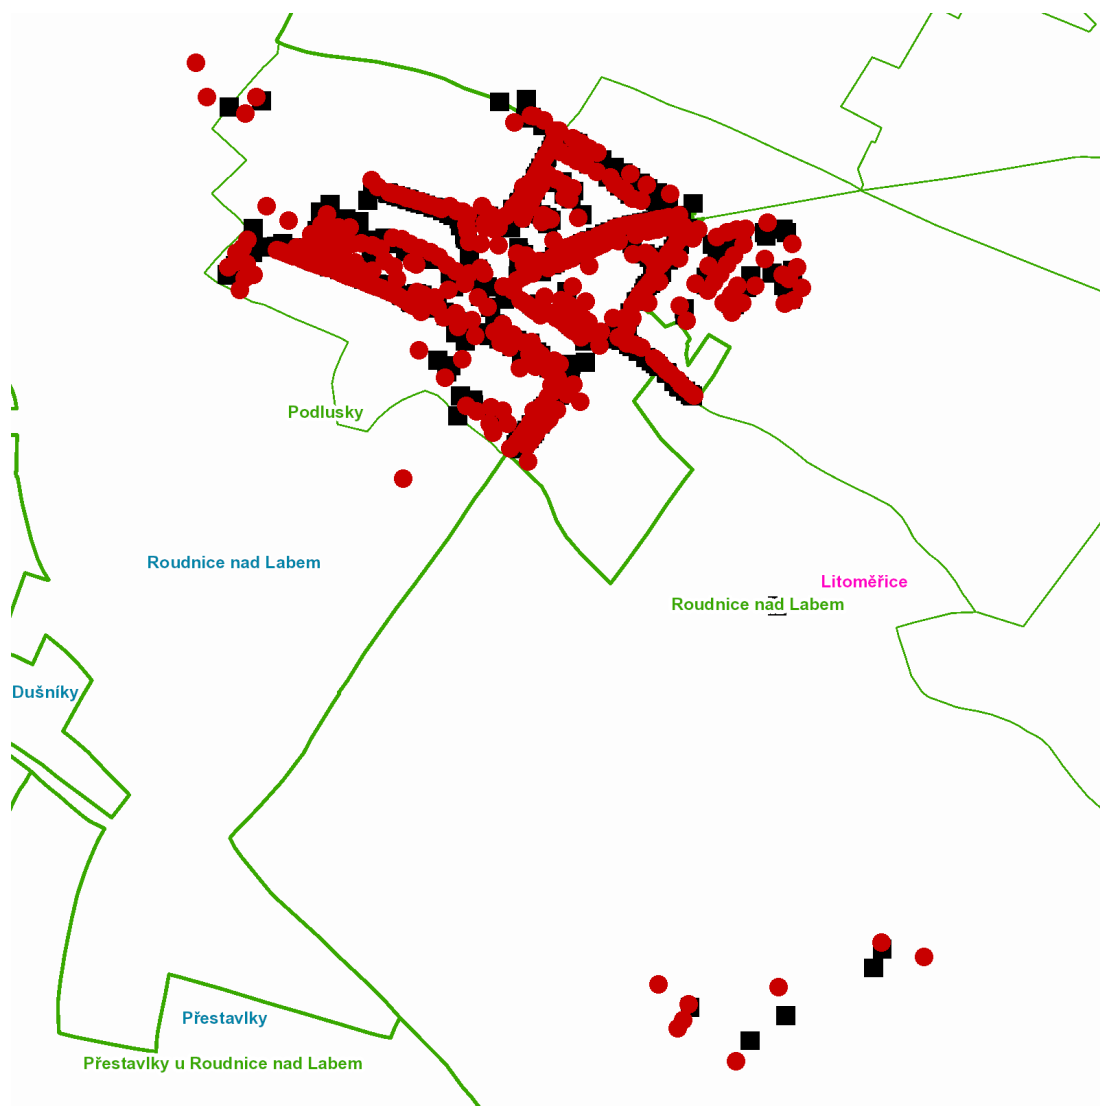

dne **25. 5. 2021** od **7:00** do **17:00** hodin

Plánovaná odstávka zahrnuje tyto lokality:**Roudnice nad Labem (okres Litoměřice)**část obce **Podlusky****1. máje: č. p.** 2053, 2110-2115, 2117, 2118, 2119, 2121, 2122, 2194, 2254, 2263**9. května: č. p.** 2002, 2003, 2005-2016, 2018, 2020, 2022-2030, 2032-2040, 2042-2046, 2048-2052, 2054, 2060, 2061, 2065, 2067, 2069, 2259, 2264, 2267, 2361**Hracholuská: č. p.** 2151-2155, 2157-2165, 2270**Chvalínská: č. p.** 2047, 2056, 2062, 2063, 2064, 2066, 2068, 2070-2088, 2090-2109, 2277-2289, 2317-2323, 2325-2334, 2336, 2340, 2341, 2342, 2344-2349**Na Vyhliďce: č. p.** 2237, 2244-2248, 2250, 2253, 2291-2305, 2307, 2309, 2313, 2314, 2315, 2316, 2324, 2351, 2352, 2354, 2355, 2356, 2841**Na Výsluní: č. p.** 2001, 2150, 2166-2177, 2180-2186, 2251, 2252, 2266, 2271, 2272, 2376, 2379-2404**Potoční: č. p.** 2041, 2187-2193, 2195-2212, 2261, 2276**Sluneční: č. p.** 2366-2372**V Borku: č. p.** 2123-2135, 2137-2145, 2147, 2148, 2255, 2373**Zahradní: č. p.** 2017, 2019, 2021, 2178, 2179**Židovická: č. p.** 2213-2236, 2238-2243, 2268, 2273, 2360kat. území **Podlusky** (kód **741779**): **parcelní č.** 27/5, 69/1, 84/3, 101/2, 228/6, 228/8, 244/1, 250/1, 322/4, 343/2, 3114/2, 3114/3, 3204/333část obce **Roudnice nad Labem****Na Kolečku: č. p.** 2416, 2417, 2418, 2419, 2422, 2424-2430, 2432, 2433, 2434, 2436, 2438, 2443, 2444, 2446, 2449, 2456, 2458**Na Vyhliďce: č. p.** 2275**Na Výsluní: č. p.** 2407, 2408, 2411, 2413, 2415**Žižkova: č. p.** 2493, 2494, 2496kat. území **Roudnice nad Labem** (kód **741647**): **parcelní č.** 632/3, 3204/234, 3204/240, 3204/241, 3204/244, 3204/253, 3204/256, 3368/9, 3368/16, 3368/19, 3368/46, 3368/220

dne **25. 5. 2021** od **7:00** do **17:00** hodin**Orientační mapový podklad odstávkou dotčených lokalit****VYSVĚTLIVKY**

- – adresy dotčené odstávkou elektřiny
- – místa připojení k elektrické síti dotčená odstávkou

INFORMACE ZASLÁNA

IDDS: qdwbviv (Město Roudnice nad Labem)