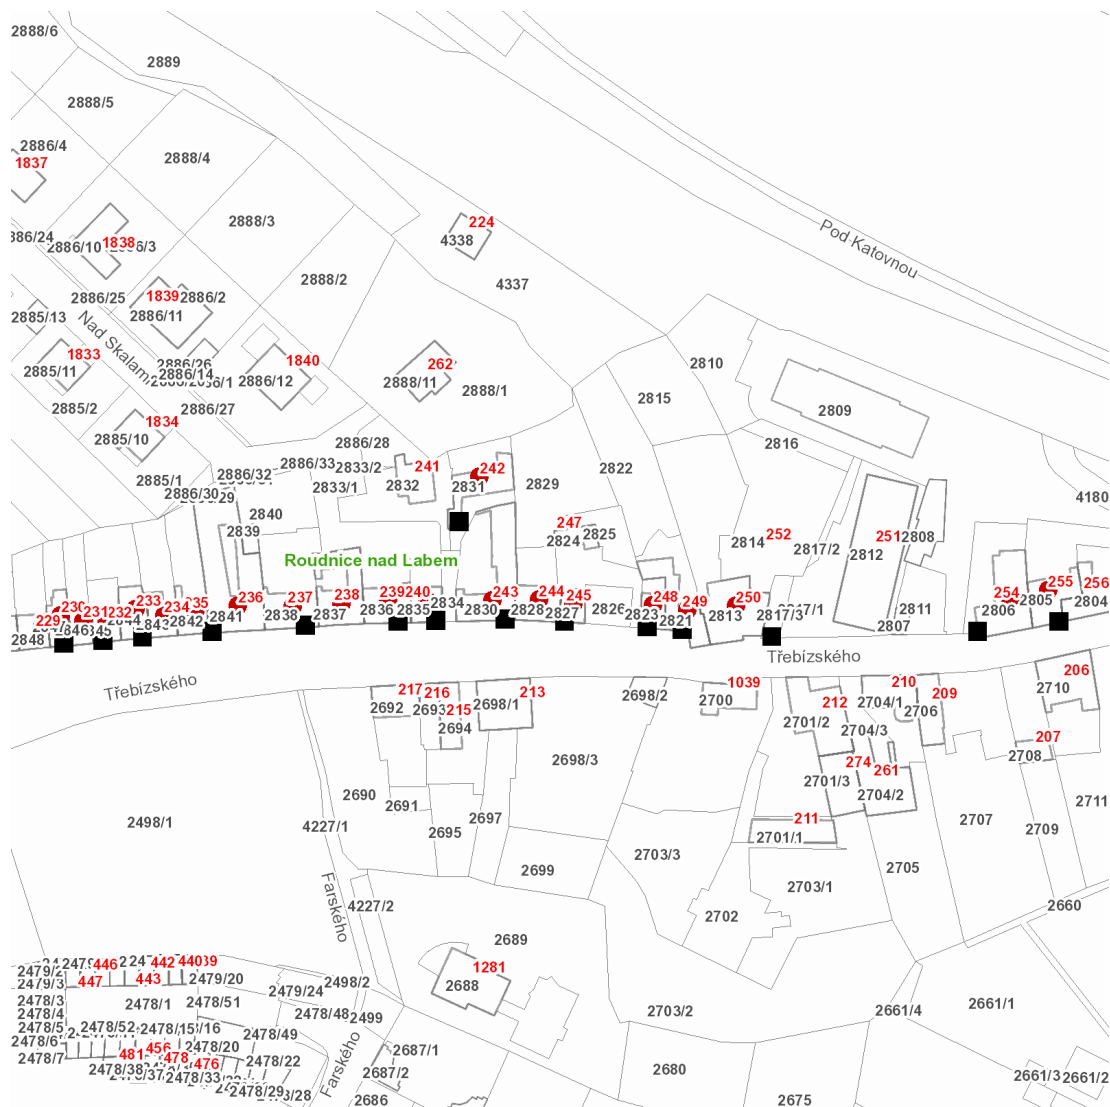

dne **7. 12. 2021** od **7:30** do **13:30** hodin

Plánovaná odstávka zahrnuje tyto lokality:

Roudnice nad Labem (okres Litoměřice)

Třebízského: č. p. 230-240, 242, 243, 244, 245, 248, 249, 250, 254, 255

dne 7. 12. 2021 od 7:30 do 13:30 hodin**Orientační mapový podklad odstávkou dotčených lokalit****VYSVĚTLIVKY**

- – adresy dotčené odstávkou elektřiny
- – místa připojení k elektrické síti dotčená odstávkou

INFORMACE ZASLÁNA

IDDS: qdwbv (Město Roudnice nad Labem)